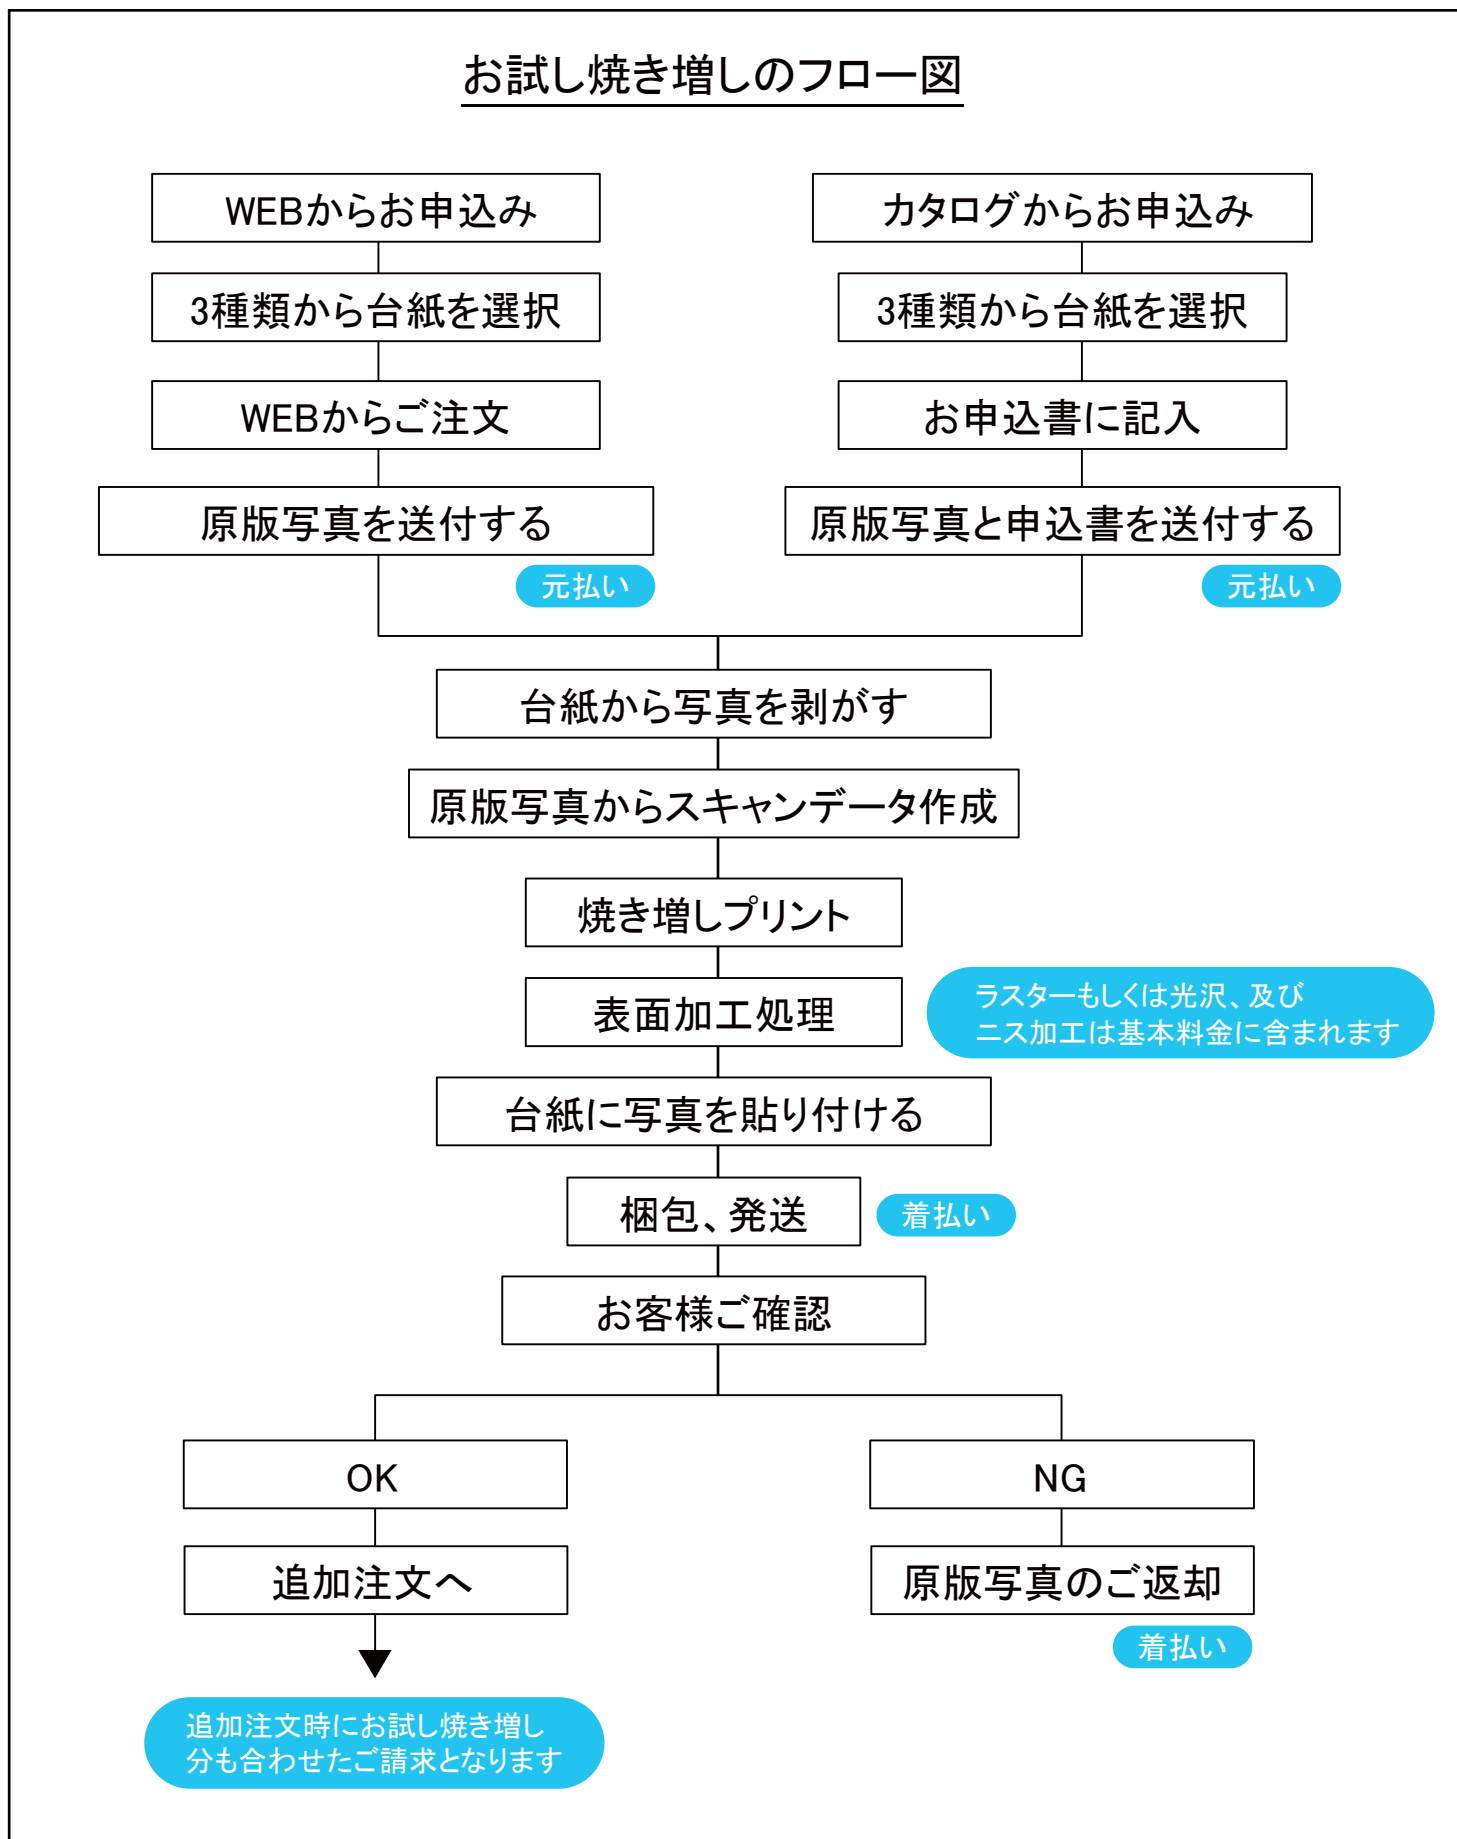

お試し焼き増し ご注文の流れ（2）

以下が、お試し焼き増しのご注文の流れを表したフロー図となります。

お試し焼き増しのフロー図