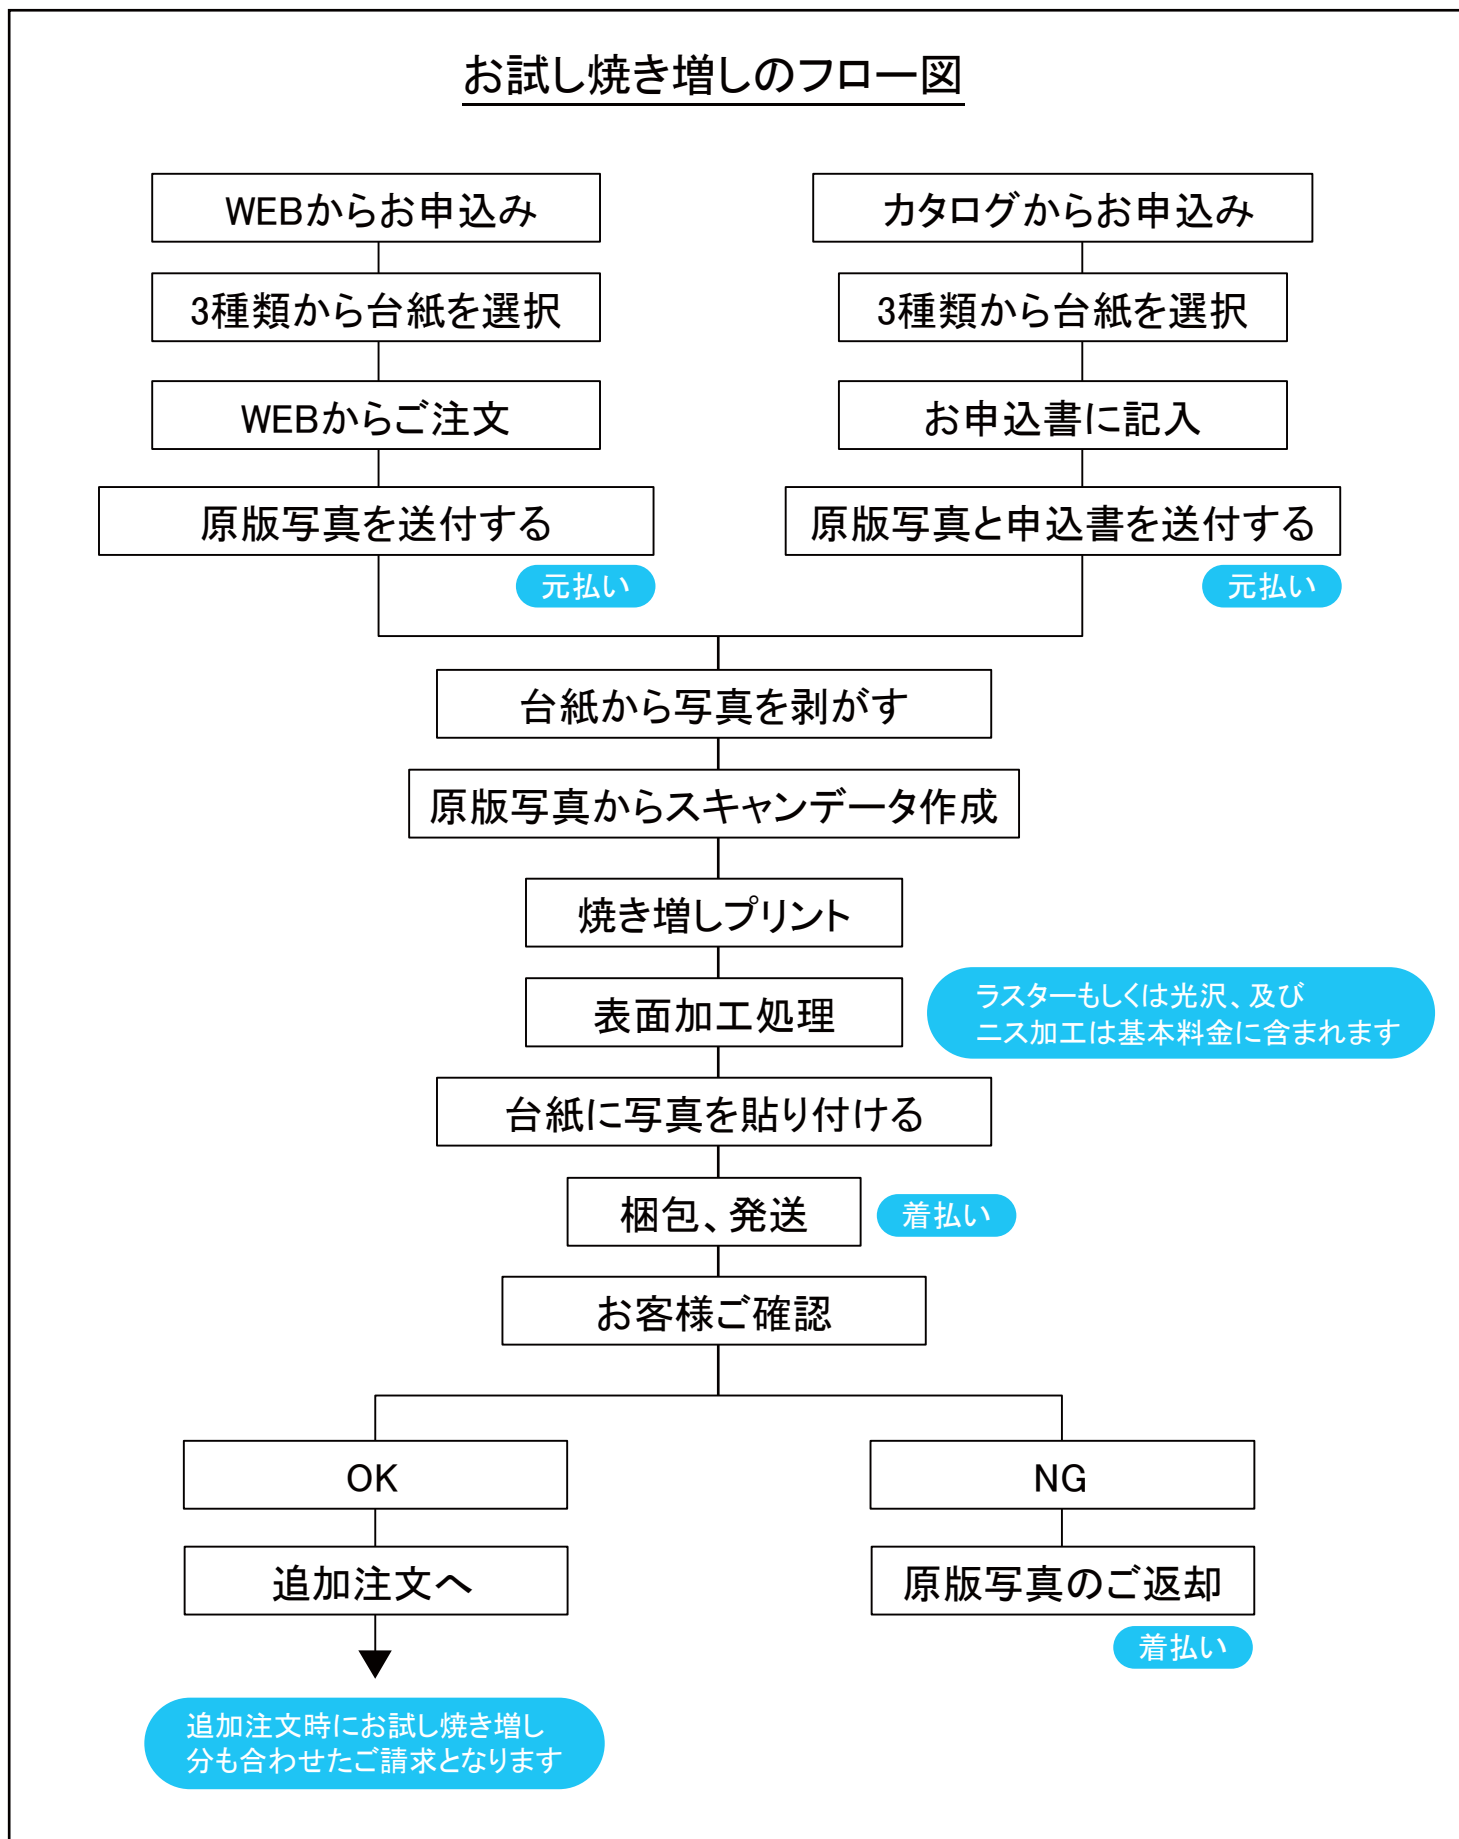

お試し焼き増しご注文の流れ（2）

以下が、お試し焼き増しのご注文の流れを表したフロー図となります。

お試し焼き増しのフロー図